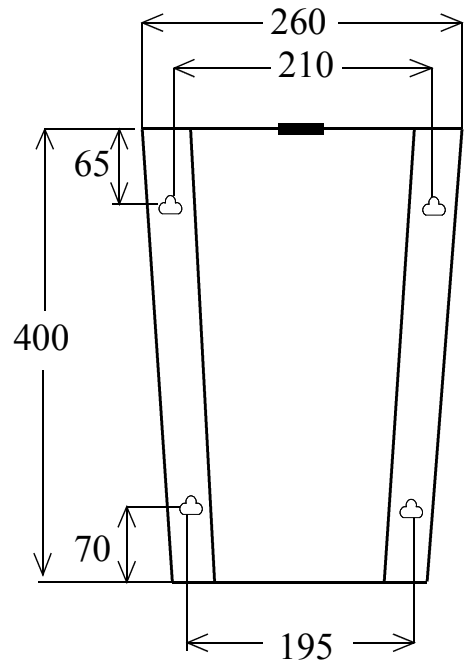

BC-044 床配管図

①正面

②壁面

③側面

(ネジ接続 G1/2)
混合水栓のフレキシブル
ホースの長さ500mm